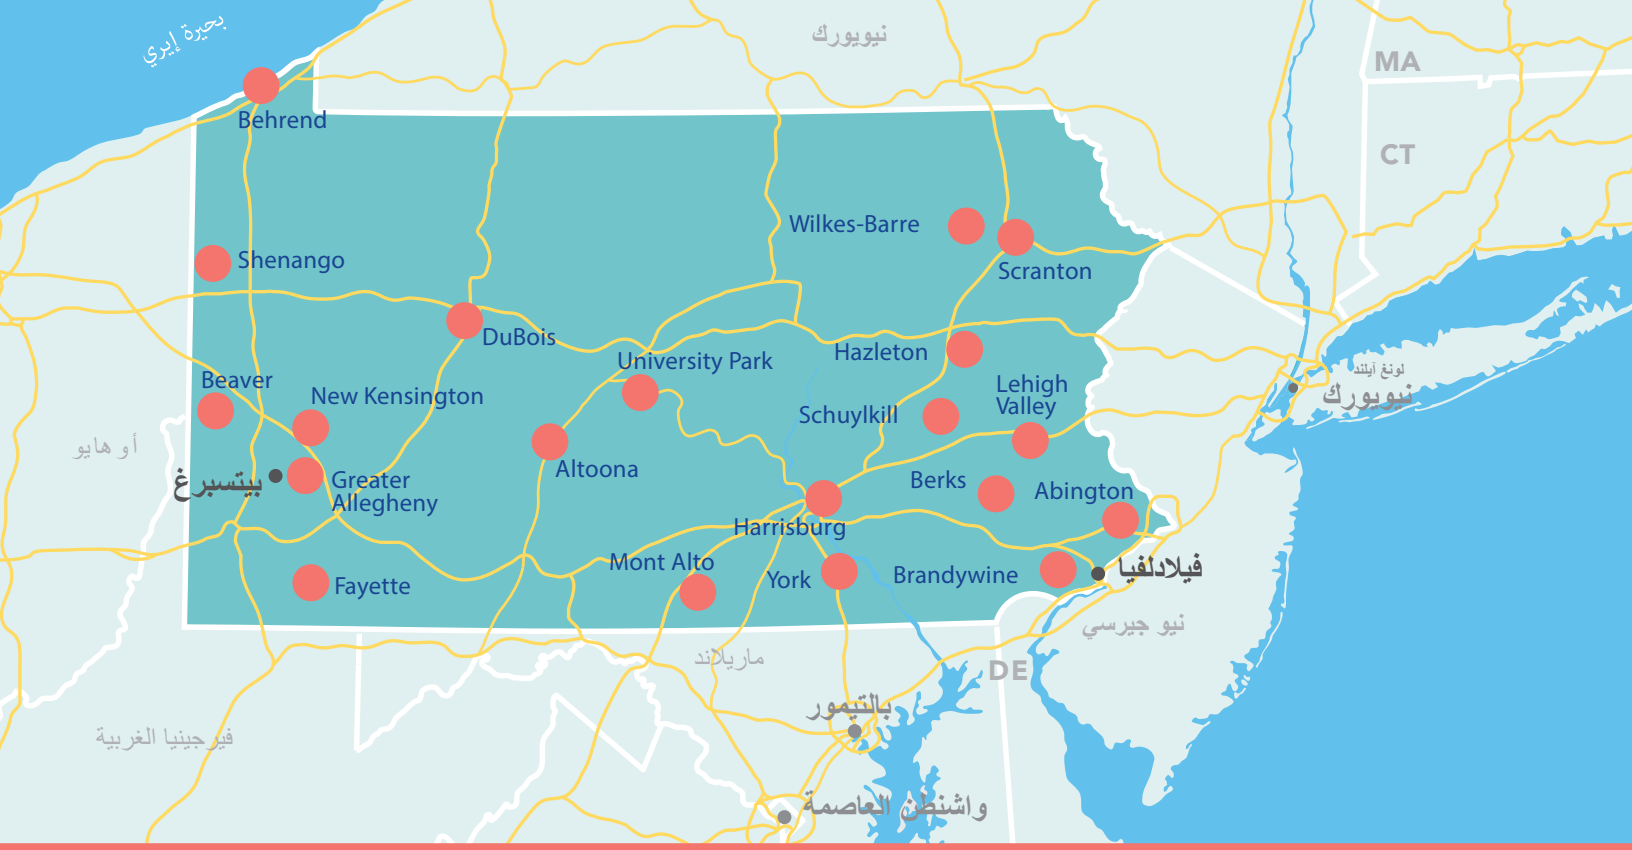

ليست جامعة ولاية بنسلفانيا مقيدة بالموقع المادي. يمكنك اختيار مكان دراستك، بفضل وجود 20 حرمًا جامعيًا في أرجاء بنسلفانيا، وتشمل العديد من الأحرام المتخصصة في دعم الطلاب الدوليين. ويمكنك اختيار النمط الأكثر ملائمة لك، بفضل وجود خيارات إضافية للتعليم عبر الإنترنت خلال أحرامنا الجامعية العالمية الأفضل تصنيفًا.

اعرف المزيد عن خيارات الأحرام الجامعية الدولية عبر

admissions.psu.edu/info/future/international/campuses/

تقع جميع الأحرام الجامعية لجامعة ولاية بنسلفانيا في أرجاء بنسلفانيا والتي تقع في المنطقة الشمالية الشرقية من الولايات المتحدة.

مجتمع نابض بالحياة قريب من جميع الأنشطة

تقع جامعة ولاية بنسلفانيا في ولاية بنسلفانيا في الساحل الشرقي للولايات المتحدة. يُمكنك اختيار بيئة الحرم الجامعي المناسبة لك، بفضل وجود الأحرام الجامعية في أرجاء الولاية - في مجموعة متنوعة من المجتمعات الريفية والحضرية.

بغض النظر عن الحرم الجامعي الذي ستختاره، يمكنك الوصول بسهولة إلى الكثير من المدن والمطارات الرئيسية في المناطق الحضرية مثل نيويورك، وفيلادلفيا، وبيتسبرغ، وواشنطن العاصمة. بالإضافة إلى وجود العديد من المطارات الإقليمية في المناطق المجاورة التي تشمل ستيت كولدج، وهاريسبرج، وإيري التي توفر رحلات ربط جوية بالمطارات الدولية.